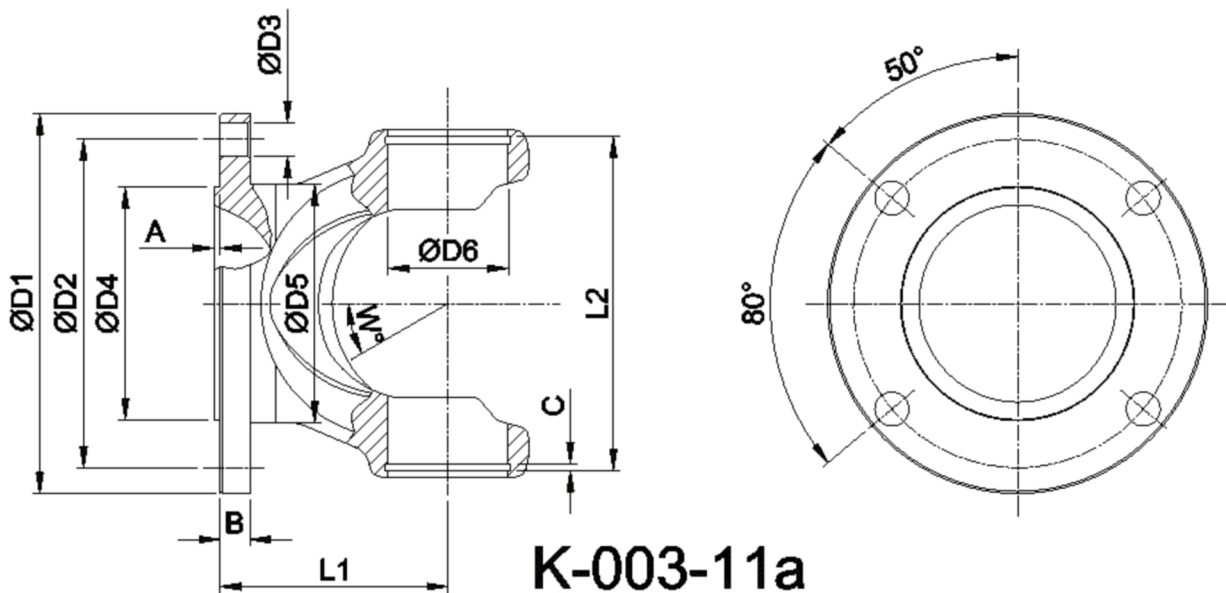

Artikelnummer identification code	<b>0030759</b>	Fotos und Bilder dienen nur der Veranschaulichung. Abweichungen in Farbe und Form sind möglich! Photos and figures are for illustration onla. Colour and design ist not guaranteed.
Gabelflansch SAE 115/4-11,2 / L1=58		flange yoke SAE 115/4-11,2 / L1=58
für KR 30x81,8 / Typ 11a		for UJ 30x81,8

Beispielabbildung  
Example illustration  
Exemple d'illustration  
Ilustración de ejemplo  
Пример иллюстрации

Gewicht: 1,230 kg

D1	115,00	L1	58,00	A	1,50	W	30°
D2	95,25	L2	84,60	B	8,00		
D3	11,20			C	2,00		
D4	69,85						
D5	70,00						
D6	30,00						