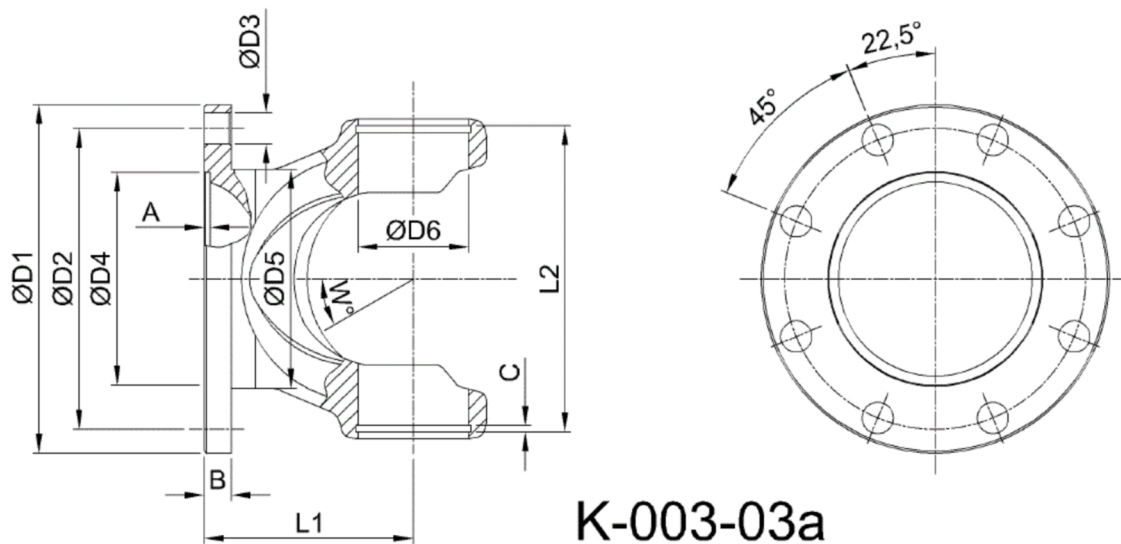

Artikelnummer identification code	<h1>0030752-1</h1>	Fotos und Bilder dienen nur der Veranschaulichung. Abweichungen in Farbe und Form sind möglich!  Photos and figures are for illustration onla. Colour and design ist not guaranteed.
Gabelflansch DIN 120/8-8 / L1=46	flange yoke DIN 120/8-8 / L1=46	
für KR 30x81,8	for UJ 30x81,8	

Beispielabbildung  
Example illustration  
Exemple d'illustration  
Ilustración de ejemplo  
Пример иллюстрации

**K-003-03a**

Gewicht: 1,020 kg

D1	120,00	L1	46,00	A	2,50	W	18°
D2	101,50	L2	84,70	B	8,00		
D3	8,00						
D4	75,00						