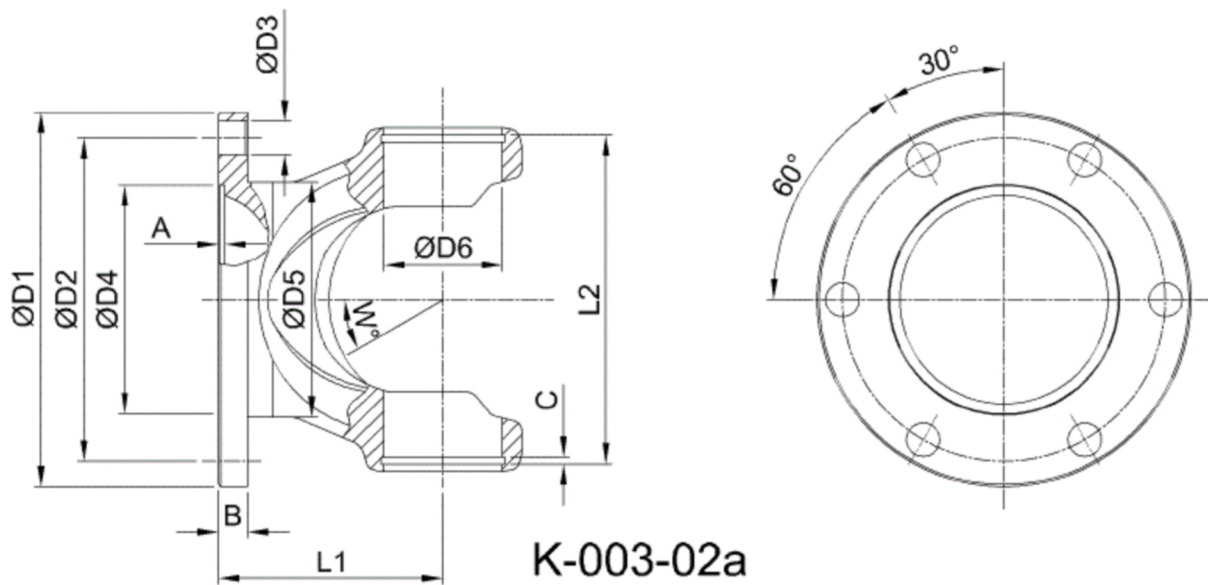

Artikelnummer identification code	<h1>0030738</h1>	Fotos und Bilder dienen nur der Veranschaulichung. Abweichungen in Farbe und Form sind möglich! Photos and figures are for illustration onla. Colour and design ist not guaranteed.
Gabelflansch DIN 58/4-5 / L1=32	flange yoke DIN 58/4-5 / L1=32	
für KR 20x47,2 (M6)	for UJ 20x47,2	

Beispielabbildung
Example illustration
Exemple d'illustration
Ilustración de ejemplo
Пример иллюстрации

Gewicht: 0,220 kg

D1	58,00	L1	32,00	A	1,50	W	24°
D2	47,00			B	3,50		
D3	5,00						
D4	30,00						
D6	20,00						