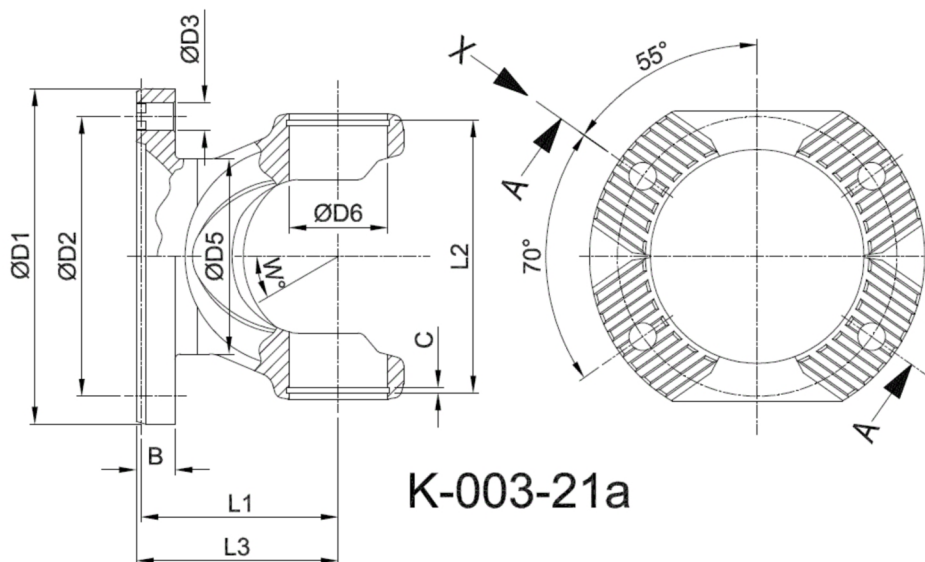

| | | |
|--------------------------------------|---------------------------------|--|
| Artikelnummer identification code | 0030726 | Fotos und Bilder dienen nur der Veranschaulichung. Abweichungen in Farbe und Form sind möglich! Photos and figures are for illustration onla. Colour and design ist not guaranteed. |
| Gabelflansch KV 120/4-11 / L1=58 | flange yoke XS 120/4-11 / L1=58 | |
| für KR 30x81,8 | for UJ 30x81,8 | |

Beispielabbildung
Example illustration
Exemple d'illustration
Ilustración de ejemplo
Пример иллюстрации

Schnitt Section A-A

Ansicht (View) X

K-003-21a

Gewicht: 0,000 kg

| | | | | | |
|----|--------|----|-------|---|-----|
| D1 | 120,00 | L1 | 58,00 | W | 35° |
| D2 | 100,00 | | | | |
| D3 | 11,00 | | | | |
| D6 | 30,00 | | | | |