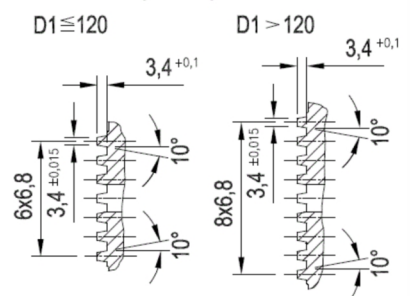

| | | |
|--------------------------------------|---------------------------------|--|
| Artikelnummer identification code | 0030726 | Fotos und Bilder dienen nur der Veranschaulichung. Abweichungen in Farbe und Form sind möglich! Photos and figures are for illustration onla. Colour and design ist not guaranteed. |
| Gabelflansch KV 120/4-11 / L1=58 | flange yoke XS 120/4-11 / L1=58 | |
| für KR 30x81,8 | for UJ 30x81,8 | |

Beispielabbildung
Example illustration
Exemple d'illustration
Ilustración de ejemplo
Пример иллюстрации

Schnitt Section A-A

Ansicht (View) X

K-003-21a

Gewicht: 0,000 kg

| | | | | | |
|----|--------|----|-------|---|-----|
| D1 | 120,00 | L1 | 58,00 | W | 35° |
| D2 | 100,00 | | | | |
| D3 | 11,00 | | | | |
| D6 | 30,00 | | | | |