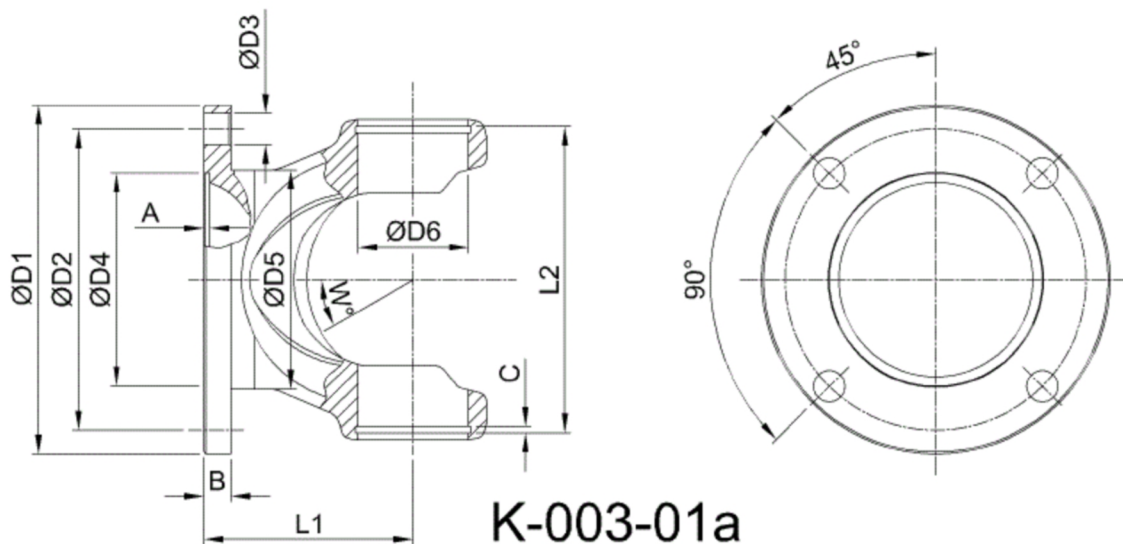

Artikelnummer identification code	<h1>0030717</h1>	Fotos und Bilder dienen nur der Veranschaulichung. Abweichungen in Farbe und Form sind möglich!  Photos and figures are for illustration onla. Colour and design ist not guaranteed.
Gabelflansch MB 135/4-10 / L1=48	flange yoke MB 135/4-10 / L1=46	
für KR 30x81,8 / Kalotte geschlossen	for UJ 30x81,8	

Gewicht: 1,200 kg

D1	135,00	L1	48,00	A	3,00	W	10°
D2	112,00			B	9,00		
D3	10,00						
D4	67,00						