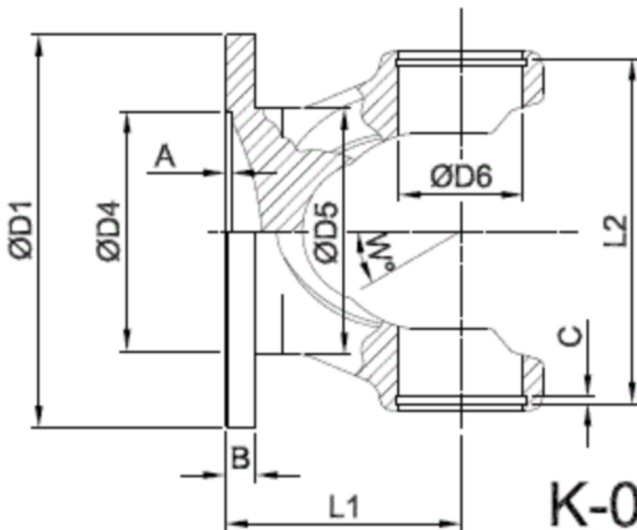

Artikelnummer identification code	<h1>0030706</h1>	Fotos und Bilder dienen nur der Veranschaulichung. Abweichungen in Farbe und Form sind möglich! Photos and figures are for illustration onla. Colour and design ist not guaranteed.
Gabelflansch DIN 150/0-0 / L1=80 für KR 42x104,5	flange yoke DIN 150 without holes / L1=80 for UJ 42x104,5	

Beispielabbildung
Example illustration
Exemple d'illustration
Ilustración de ejemplo
Пример иллюстрации

K-003-00a

Gewicht: 2,670 kg

D1	150,00	L1	80,00
D4	90,00		
D6	42,00		