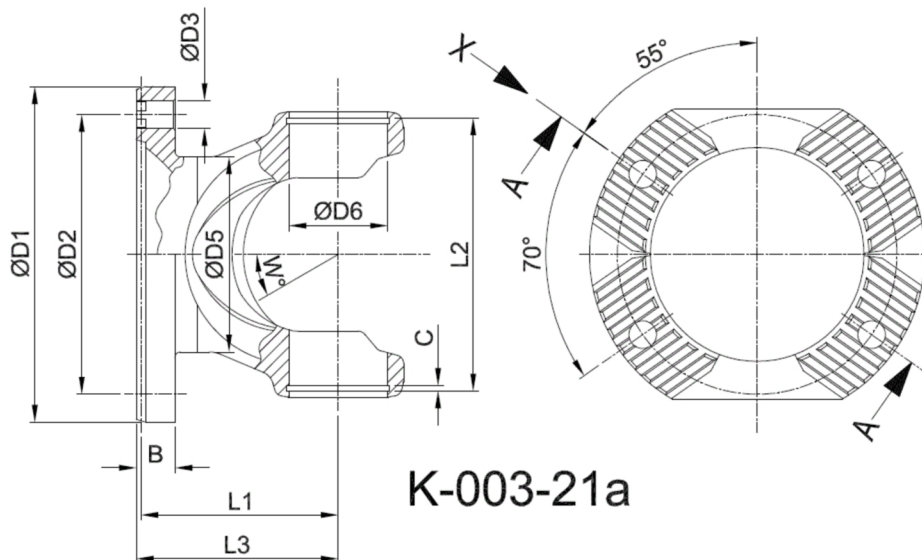

Artikelnummer identification code	<h1>0030705</h1>	Fotos und Bilder dienen nur der Veranschaulichung. Abweichungen in Farbe und Form sind möglich! Photos and figures are for illustration onla. Colour and design ist not guaranteed.
Gabelflansch KV 120/4-11 / L1=58	flange yoke XS 120/4-11 / L1=58	
für KR 30x81,8 / Typ 21a	for UJ 30x81,8 type 21a	

Beispielabbildung
Example illustration
Exemple d'illustration
Ilustración de ejemplo
Пример иллюстрации

Schnitt Section A-A

Ansicht (View) X

K-003-21a

Gewicht: 1,200 kg

D1	120,00	L1	58,00	B	14,00	W	35°
D2	100,00						
D3	11,00						
D6	30,00						