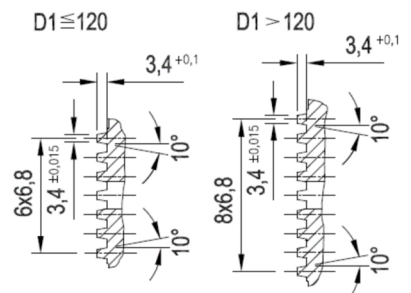

Artikelnummer identification code	<h1>0030705</h1>	Fotos und Bilder dienen nur der Veranschaulichung. Abweichungen in Farbe und Form sind möglich! Photos and figures are for illustration onla. Colour and design ist not guaranteed.
Gabelflansch KV 120/4-11 / L1=58	flange yoke XS 120/4-11 / L1=58	
für KR 30x81,8 / Typ 21a	for UJ 30x81,8 type 21a	

Beispielabbildung
Example illustration
Exemple d'illustration
Ilustración de ejemplo
Пример иллюстрации

Schnitt Section A-A

Ansicht (View) X

K-003-21a

Gewicht: 1,200 kg

D1	120,00	L1	58,00	B	14,00	W	35°
D2	100,00						
D3	11,00						
D6	30,00						