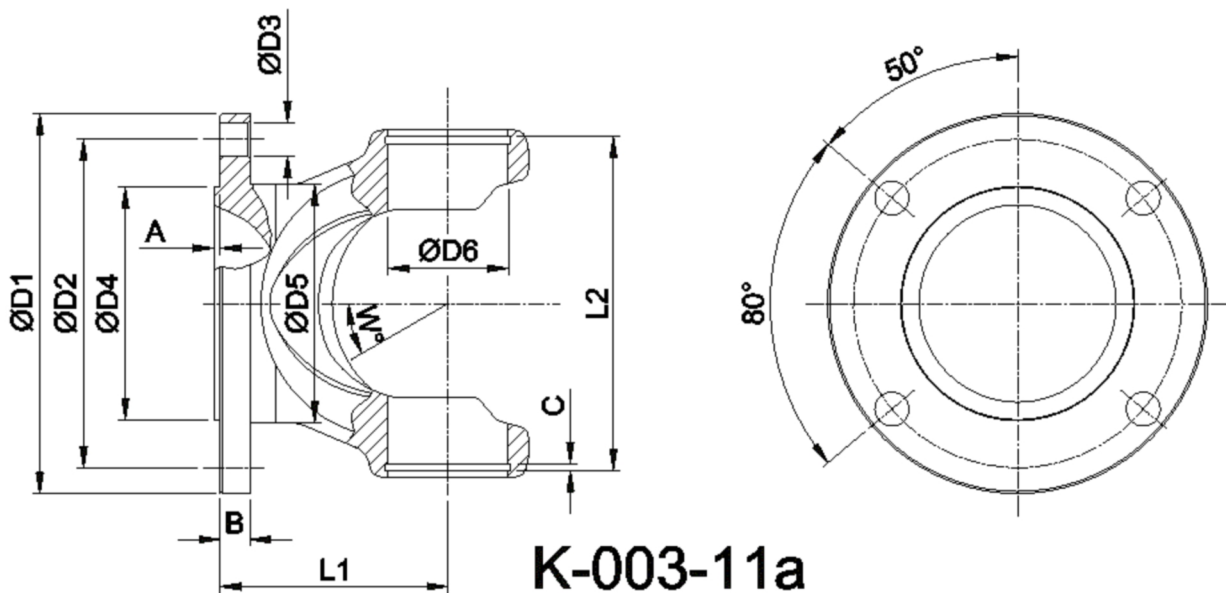

Artikelnummer identification code	0030690	Fotos und Bilder dienen nur der Veranschaulichung. Abweichungen in Farbe und Form sind möglich! Photos and figures are for illustration onla. Colour and design ist not guaranteed.
Gabelflansch SAE 115/4-12 / L1=48		flange yoke SAE 115/4-12 / L1=48
für KR 30x81,7 / Typ 11a		for UJ 30x81,7 / type 11a

Beispielabbildung
Example illustration
Exemple d'illustration
Ilustración de ejemplo
Пример иллюстрации

Gewicht: 1,230 kg

D1	115,00	L1	48,00	A	1,50	W	25°
D2	95,27	L2	84,64	B	8,00		
D3	12,20			C	2,15		
D4	69,85						
D6	30,00						