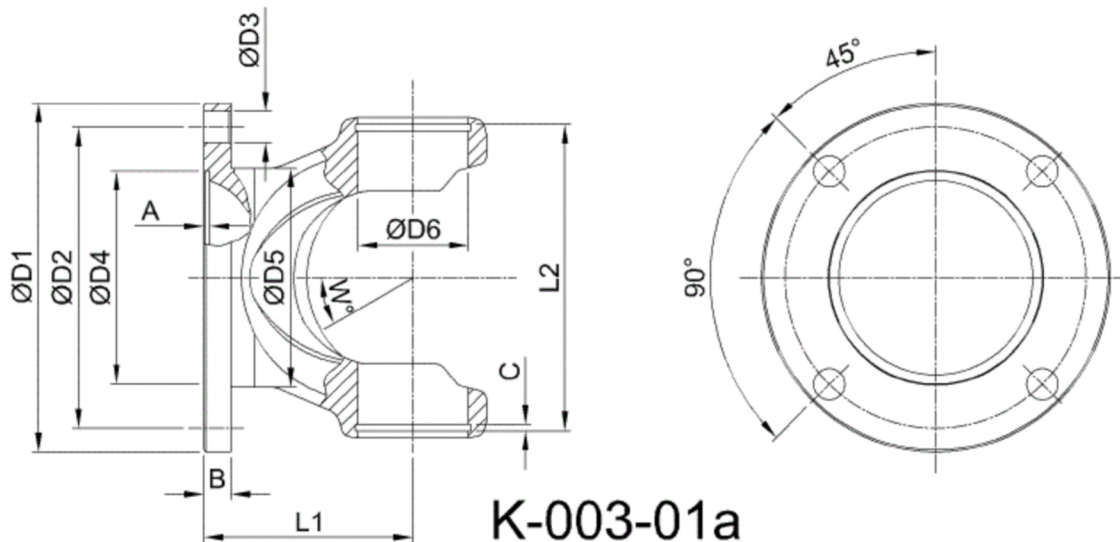

Artikelnummer identification code	<h1>0030687</h1>	Fotos und Bilder dienen nur der Veranschaulichung. Abweichungen in Farbe und Form sind möglich! Photos and figures are for illustration onla. Colour and design ist not guaranteed.
Gabelflansch MB 135/4-10 / L1=46	flange yoke MB 135/4-10 / L1=46	
für KR 30x81,8	for UJ 30x81,8	

Gewicht: 1,200 kg

D1	135,00	L1	46,00	A	3,00	W	15°
D2	112,00	L2	84,70	B	7,00		
D3	10,20						
D4	67,00						
D5	87,00						