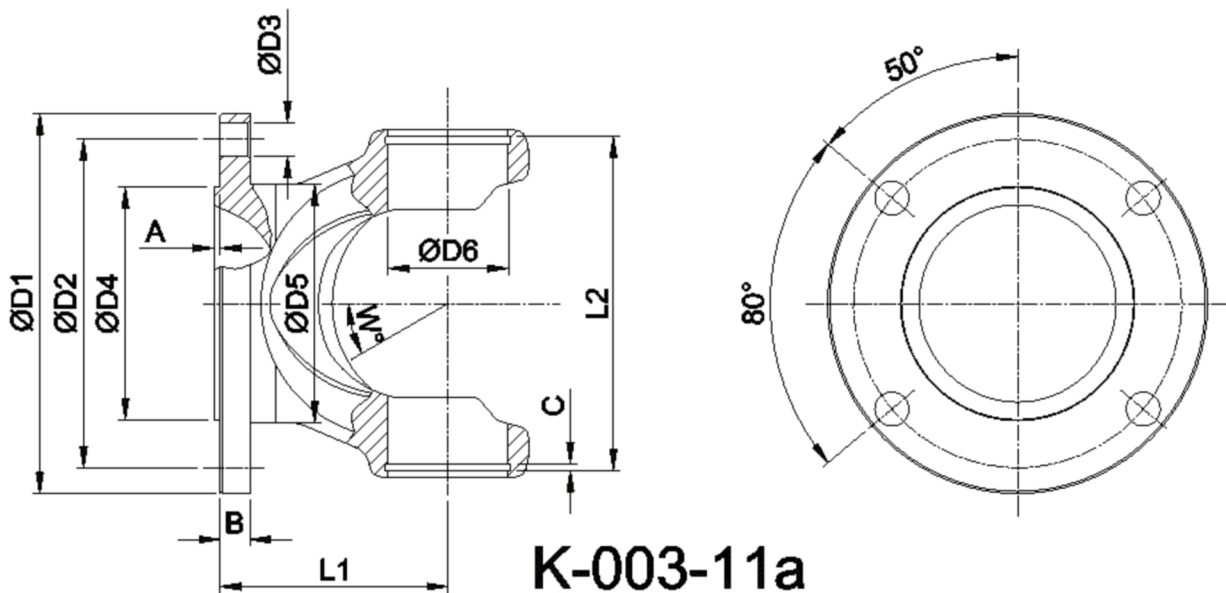

Artikelnummer identification code	0030660	Fotos und Bilder dienen nur der Veranschaulichung. Abweichungen in Farbe und Form sind möglich! Photos and figures are for illustration onla. Colour and design ist not guaranteed.
Gabelflansch SAE 146/4-12,7 / L1=80		flange yoke SAE 150/4-12,7 / L1=80
für KR 42x104,5		for UJ 42x104,5

Beispielabbildung
Example illustration
Exemple d'illustration
Ilustración de ejemplo
Пример иллюстрации

Gewicht: 0,000 kg

D1	146,00	L1	80,00	A	1,60	W	35°
D2	120,65			B	9,00		
D3	12,70						
D4	95,25						
D6	42,00						