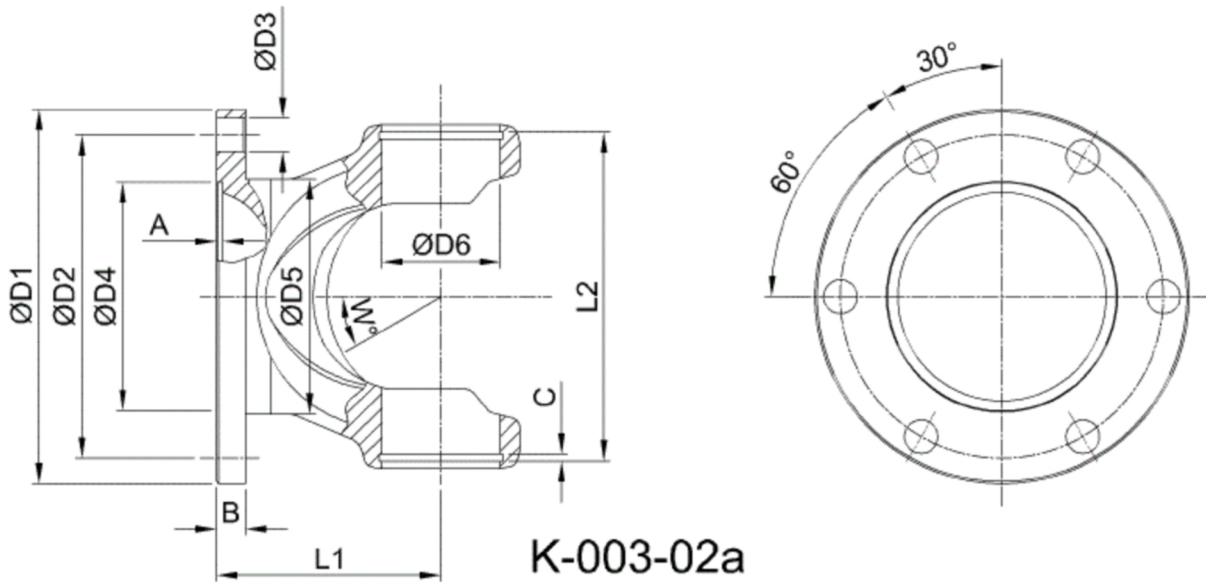

Artikelnummer identification code	<b>0030654</b>	Fotos und Bilder dienen nur der Veranschaulichung. Abweichungen in Farbe und Form sind möglich!  Photos and figures are for illustration onla. Colour and design ist not guaranteed.
Gabelflansch DIN 90/6-8 / L1=58		flange yoke DIN 90/6-8 / L1=58
für KR 30x81,8		for UJ 30x81,8

Beispielabbildung  
Example illustration  
Exemple d'illustration  
Ilustración de ejemplo  
Пример иллюстрации

Gewicht: 0,800 kg

D1	90,00	L1	58,00	A	2,50	W	35°
D2	74,50			B	6,00		
D3	8,00						
D4	47,00						
D6	30,00						