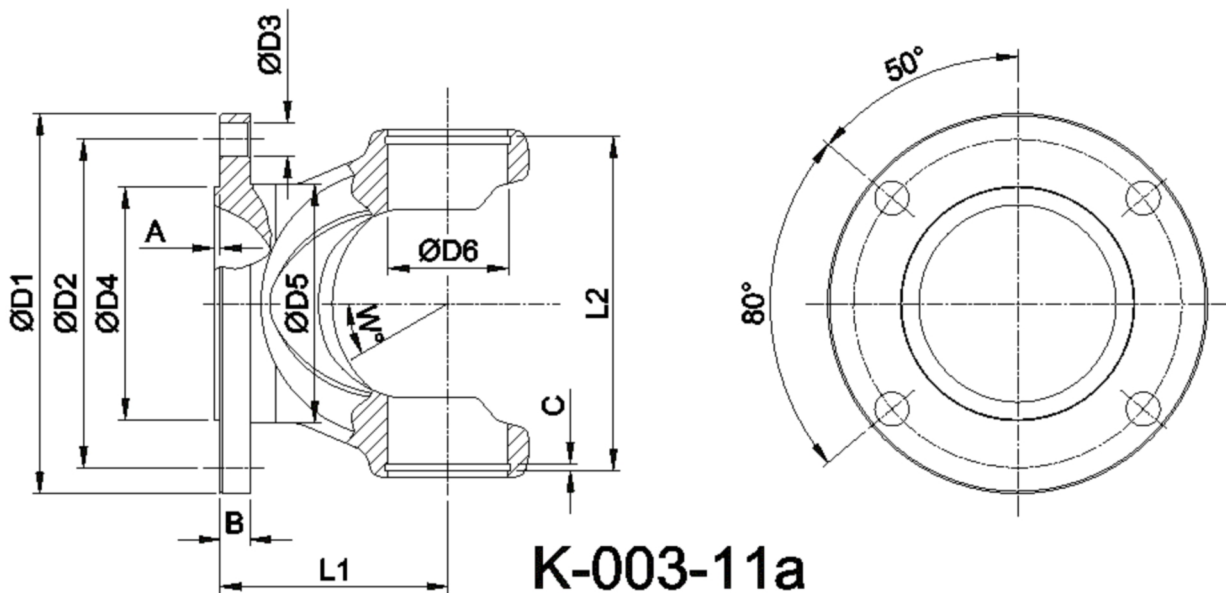

Artikelnummer identification code	<h1>0030651</h1>	Fotos und Bilder dienen nur der Veranschaulichung. Abweichungen in Farbe und Form sind möglich! Photos and figures are for illustration onla. Colour and design ist not guaranteed.
Gabelflansch SAE 97/4-10 / L1=50		flange yoke SAE 97/4-10 / L1=50
für KR 27x74,5		for UJ 27x74,5

Gewicht: 0,500 kg

D1	97,00	L1	50,00	A	1,50	W	25°
D2	79,40	L2	76,90	B	7,00		
D3	10,00			C	2,00		
D4	60,32						
D5	58,00						
D6	27,00						