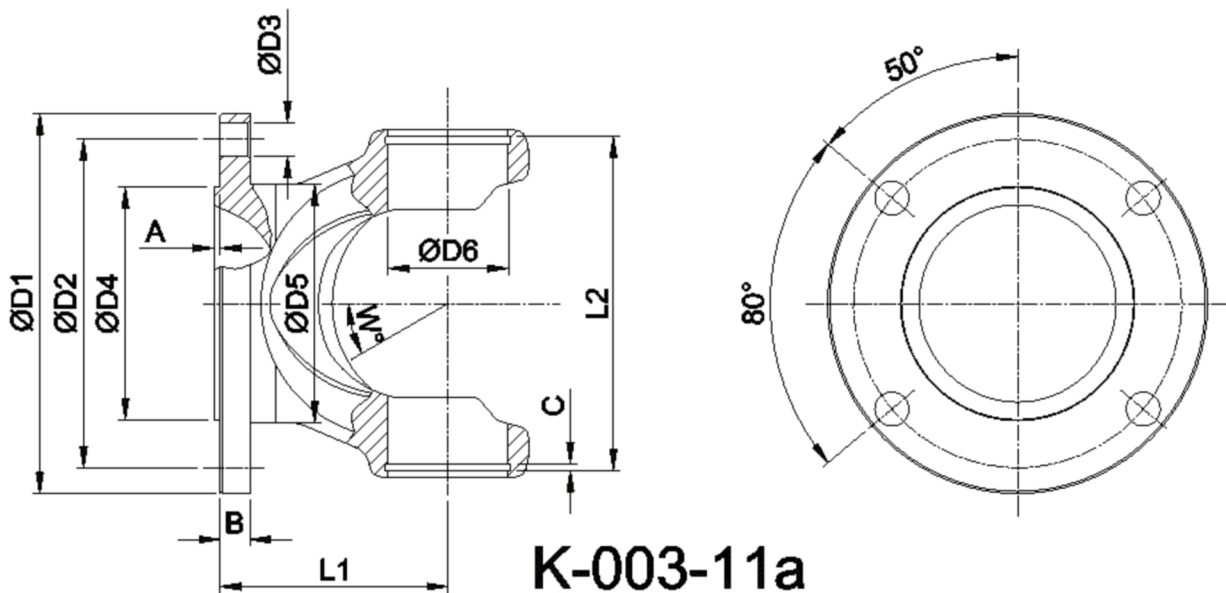

Artikelnummer identification code	<h1>0030650</h1>	Fotos und Bilder dienen nur der Veranschaulichung. Abweichungen in Farbe und Form sind möglich! Photos and figures are for illustration onla. Colour and design ist not guaranteed.
Gabelflansch SAE 87/4-8 / L1=50	flange yoke SAE 87/4-8 / L1=50	
für KR 27x74,5 / Typ 11a	for UJ 27x74,5 / type 11a	

Beispielabbildung
Example illustration
Exemple d'illustration
Ilustración de ejemplo
Пример иллюстрации

Gewicht: 0,710 kg

D1	87,00	L1	50,00	A	1,50	W	25°
D2	69,85	L2	76,90	B	6,00		
D3	8,00			C	2,00		
D4	57,15						
D5	54,00						
D6	27,00						