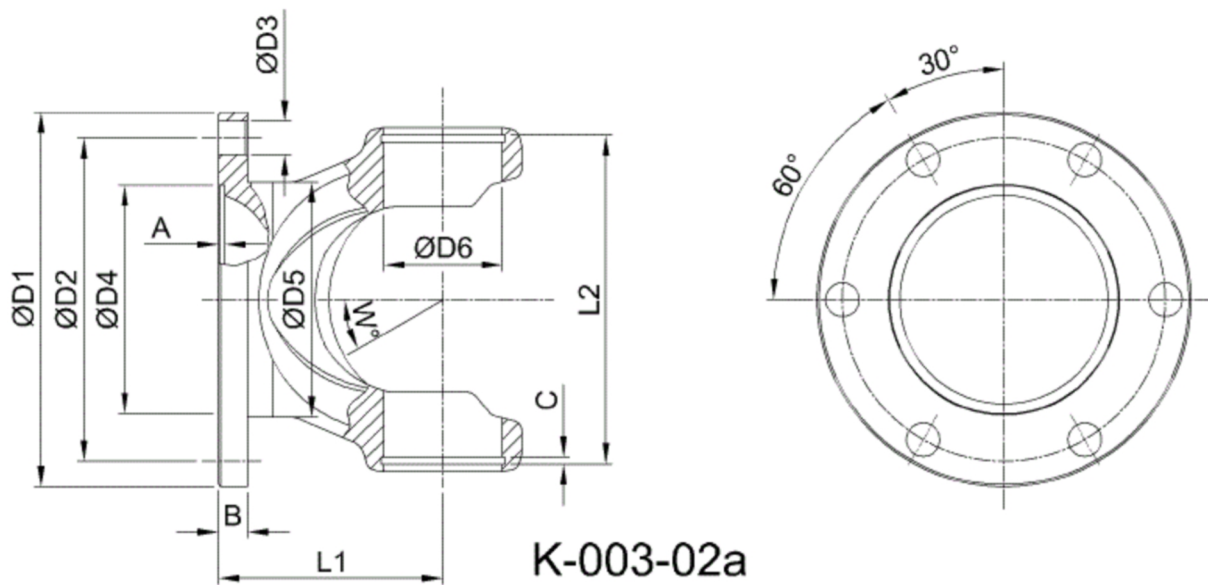

Artikelnummer identification code	0030618	Fotos und Bilder dienen nur der Veranschaulichung. Abweichungen in Farbe und Form sind möglich! Photos and figures are for illustration onla. Colour and design ist not guaranteed.
Gabelflansch DIN 100/6-8 / L1=36		flange yoke DIN 100/6-8 L1=36
für KR 22x58		for UJ 22x58

Gewicht: 0,540 kg

D1	100,00	L1	36,00	A	2,30	W	25
D2	84,00	L2	60,00	B	7,00		
D3	8,00			C	2,00		
D4	57,00						
D5	66,00						
D6	22,00						