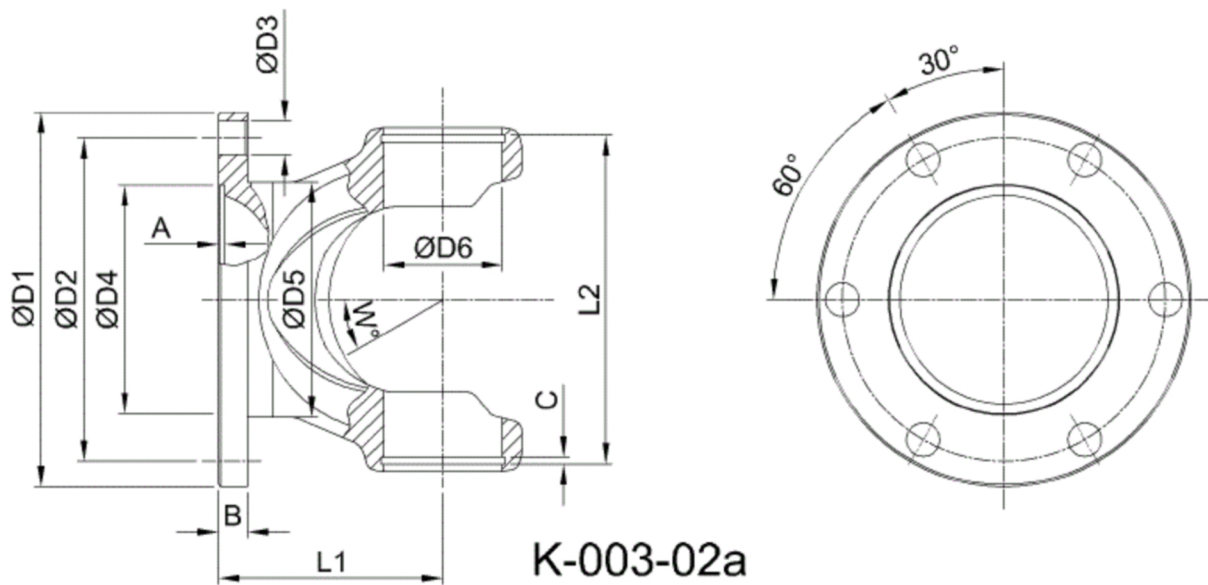

Artikelnummer identification code	0030616	Fotos und Bilder dienen nur der Veranschaulichung. Abweichungen in Farbe und Form sind möglich! Photos and figures are for illustration onla. Colour and design ist not guaranteed.
Gabelflansch DIN 100/6-8 / L1=50		flange yoke DIN 100/6-8 / L1=50
für KR 27x74,6		for UJ 27x74,6

Beispielabbildung
Example illustration
Exemple d'illustration
Ilustración de ejemplo
Пример иллюстрации

Gewicht: 0,810 kg

D1	100,00	L1	50,00	A	2,50	W	25°
D2	84,00	L2	76,90	B	7,00		
D3	8,00			C	2,00		
D4	57,00						
D5	58,00						
D6	27,00						