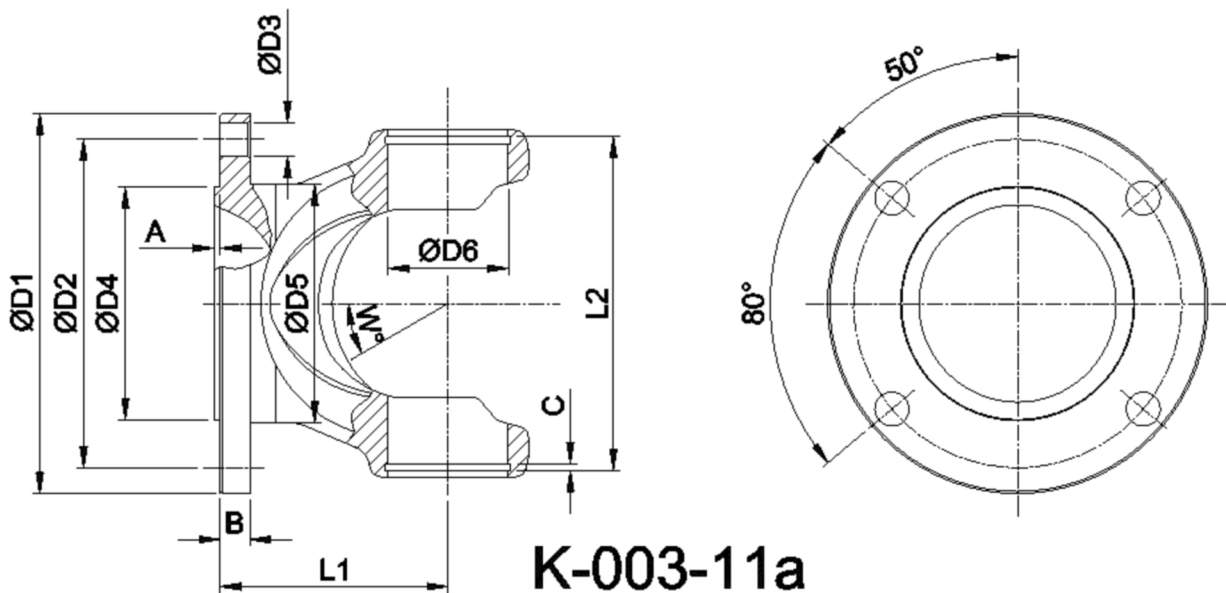

Artikelnummer identification code	<h1>0030545</h1>	Fotos und Bilder dienen nur der Veranschaulichung. Abweichungen in Farbe und Form sind möglich! Photos and figures are for illustration onla. Colour and design ist not guaranteed.
Gabelflansch SAE 97/4-10 / L1=43	flange yoke SAE 97/4-10 / L1=43	
für KR 27x74,5	for UJ 27x74,5	

Beispielabbildung
Example illustration
Exemple d'illustration
Ilustración de ejemplo
Пример иллюстрации

Gewicht: 0,000 kg

D1	97,00	L1	43,00	A	1,50	W	18°
D2	79,40			B	7,00		
D3	10,00						
D4	60,32						
D6	27,00						