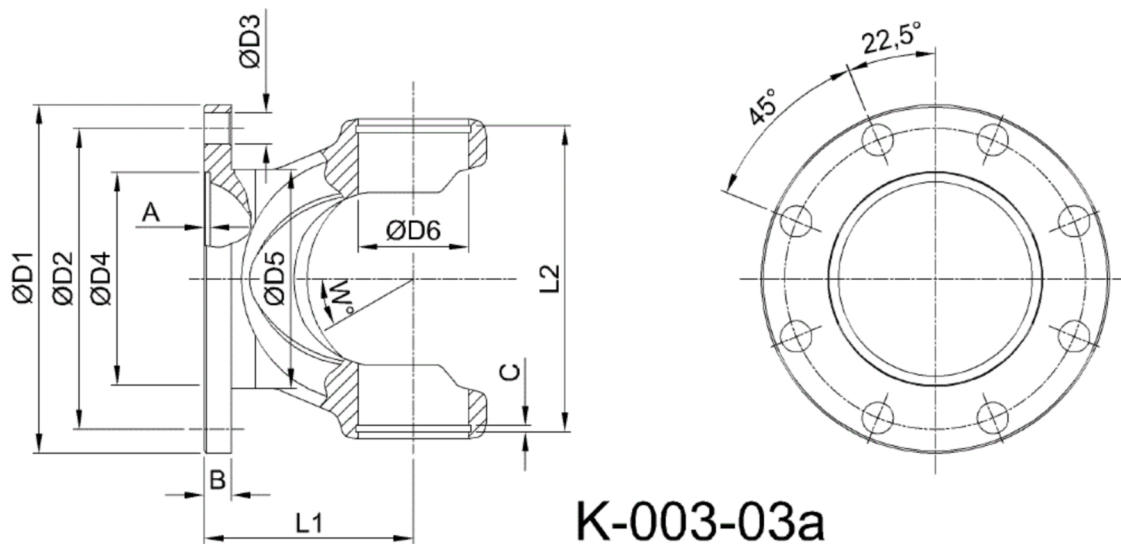

Artikelnummer identification code	<h1>0030508</h1>	Fotos und Bilder dienen nur der Veranschaulichung. Abweichungen in Farbe und Form sind möglich! Photos and figures are for illustration onla. Colour and design ist not guaranteed.
Gabelflansch DIN 180/8-14 / L1=90		flange yoke DIN 180/8-14 / L1=90
für KR 39,69x115,8		for UJ 39,69x115,8

Beispielabbildung
Example illustration
Exemple d'illustration
Ilustración de ejemplo
Пример иллюстрации

K-003-03a

Gewicht: 2,800 kg

D1	180,00
D2	155,50
D3	14,00
D4	110,00