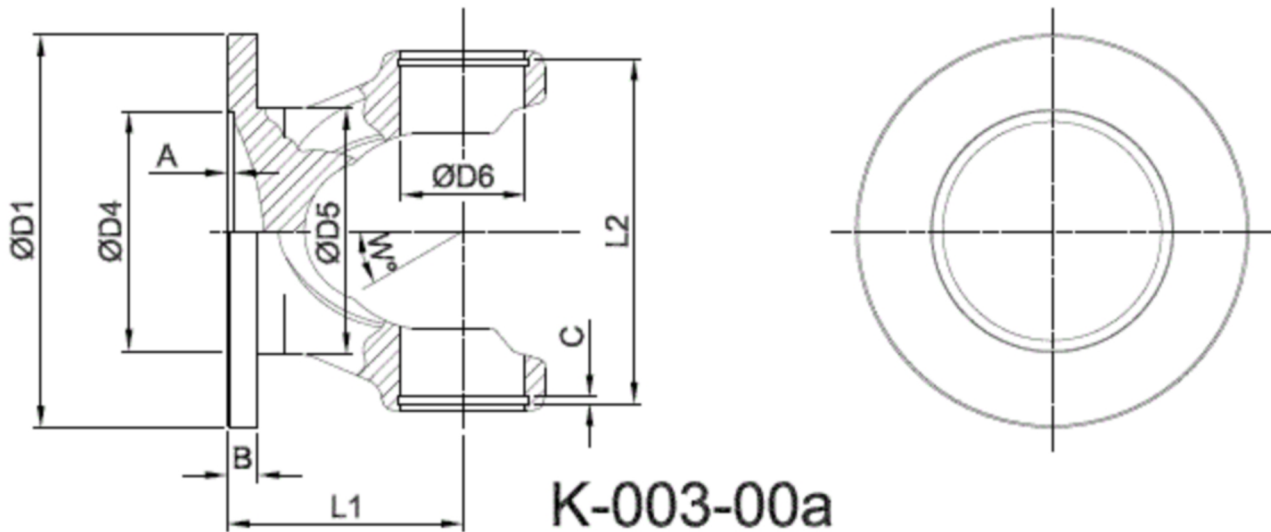

Artikelnummer identification code	0030506	Fotos und Bilder dienen nur der Veranschaulichung. Abweichungen in Farbe und Form sind möglich! Photos and figures are for illustration onla. Colour and design ist not guaranteed.
Gabelflansch DIN 90/0-0 / L1=58		flange yoke DIN 90-without holes / L1=58
für KR 30x81,8		for UJ 30x81,8

Beispielabbildung
Example illustration
Exemple d'illustration
Ilustración de ejemplo
Пример иллюстрации

Gewicht: 0,700 kg

D1	90,00	L1	58,00	W	35°
D4	47,00				
D6	30,00				