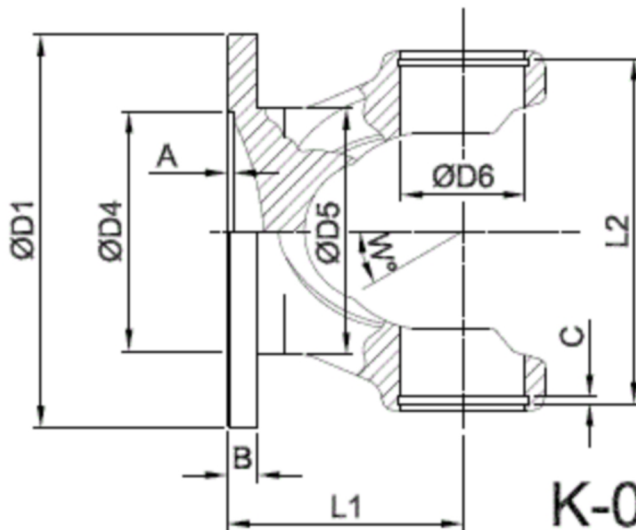

| | | |
|--------------------------------------|----------------|--|
| Artikelnummer identification code | 0030479 | Fotos und Bilder dienen nur der Veranschaulichung. Abweichungen in Farbe und Form sind möglich! Photos and figures are for illustration onla. Colour and design ist not guaranteed. |
| Gabelflansch DIN 100/0-0 / L1=58 | | flange yoke DIN 100- without holes / L1=58,0 |
| für KR 30x81,8 | | for UJ 30x81,8 |

Beispielabbildung
Example illustration
Exemple d'illustration
Ilustración de ejemplo
Пример иллюстрации

K-003-00a

Gewicht: 0,980 kg

| | | | | | | | |
|----|--------|----|-------|---|------|---|-----|
| D1 | 100,00 | L1 | 58,00 | A | 2,00 | W | 35° |
| D4 | 57,00 | L2 | 84,00 | B | 7,00 | | |
| D6 | 30,00 | | | C | 2,00 | | |