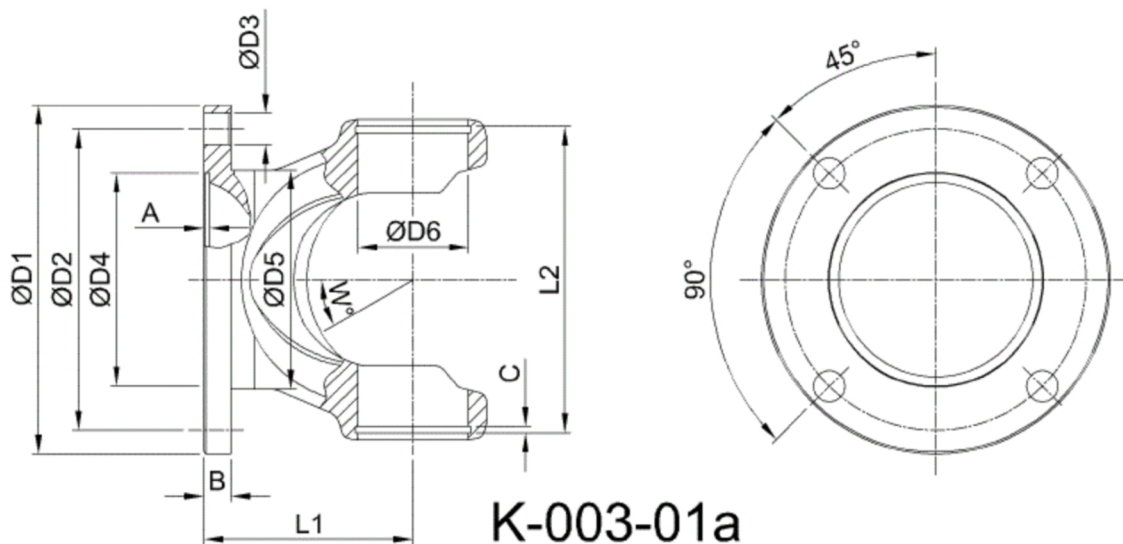

Artikelnummer identification code	<h1>0030439</h1>	Fotos und Bilder dienen nur der Veranschaulichung. Abweichungen in Farbe und Form sind möglich! Photos and figures are for illustration onla. Colour and design ist not guaranteed.
Gabelflansch DIN 90/4-8 / L1=52	flange yoke DIN 90/4-8 / L1=52	
für KR 26x69,8	for UJ 26x69,8	

Beispielabbildung
Example illustration
Exemple d'illustration
Ilustración de ejemplo
Пример иллюстрации

Gewicht: 0,500 kg

D1	90,00	L1	52,00	A	2,50	W	30°
D2	74,50			B	6,00		
D3	8,00						
D4	47,00						
D6	26,00						