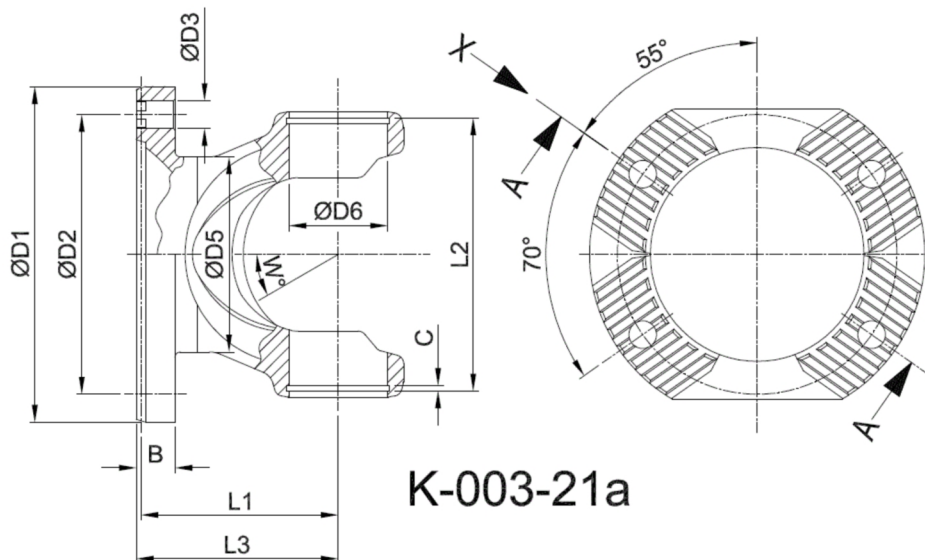

Artikelnummer identification code	<b>0030436</b>	Fotos und Bilder dienen nur der Veranschaulichung. Abweichungen in Farbe und Form sind möglich! Photos and figures are for illustration onla. Colour and design ist not guaranteed.
Gabelflansch KV 120/4-11 / L1=75		flange yoke XS 120/4-11 / L1=75
für KR 48x116,5		for UJ 48x116,5

Beispielabbildung  
Example illustration  
Exemple d'illustration  
Ilustración de ejemplo  
Пример иллюстрации

Schnitt Section A-A

Ansicht (View) X

Gewicht: 2,100 kg

D1	122,00	L1	75,00	W	35°
D2	100,00				
D3	11,00				
D6	48,00				