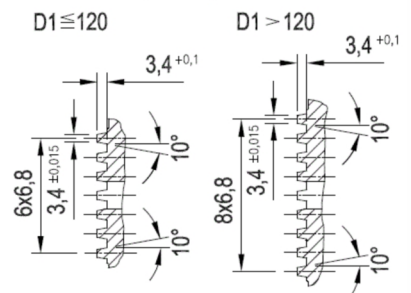

Artikelnummer identification code	<b>0030436</b>	Fotos und Bilder dienen nur der Veranschaulichung. Abweichungen in Farbe und Form sind möglich! Photos and figures are for illustration onla. Colour and design ist not guaranteed.
Gabelflansch KV 120/4-11 / L1=75		flange yoke XS 120/4-11 / L1=75
für KR 48x116,5		for UJ 48x116,5

Beispielabbildung  
Example illustration  
Exemple d'illustration  
Ilustración de ejemplo  
Пример иллюстрации

Schnitt Section A-A

Ansicht (View) X

Gewicht: 2,100 kg

D1	122,00	L1	75,00	W	35°
D2	100,00				
D3	11,00				
D6	48,00				