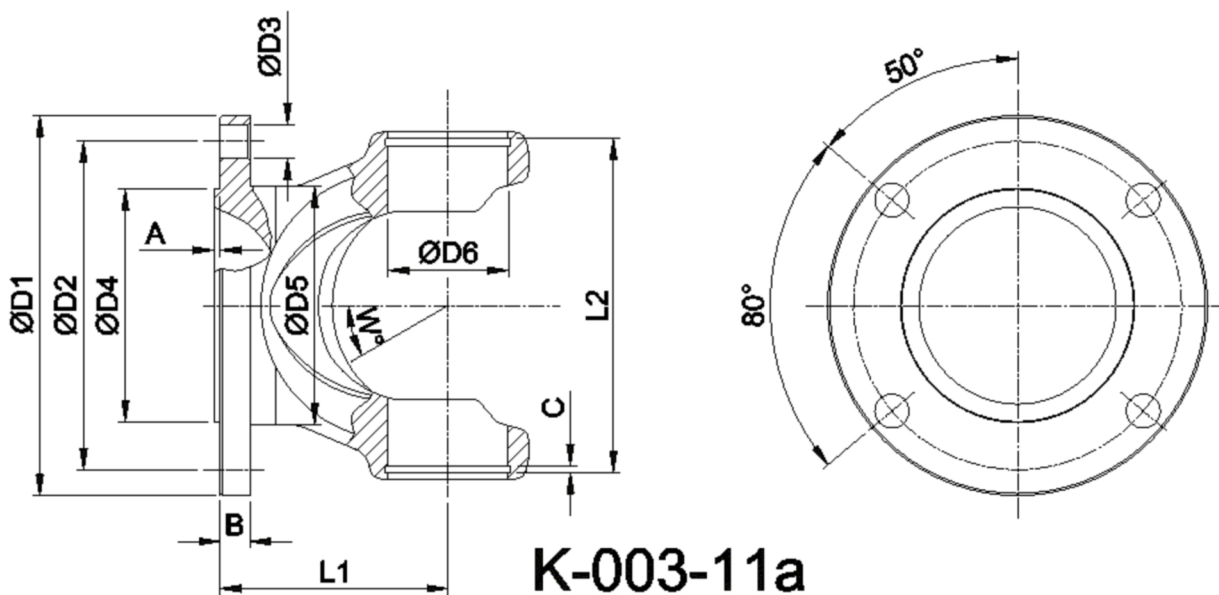

Artikelnummer identification code	<h1>0030403</h1>	Fotos und Bilder dienen nur der Veranschaulichung. Abweichungen in Farbe und Form sind möglich! Photos and figures are for illustration onla. Colour and design ist not guaranteed.
Gabelflansch SAE 150/4-14,15 / L1=70 für KR 35x96,8	flange yoke SAE 150/4-14,15 / L1=70 for UJ 35x96,8	

Gewicht: 2,010 kg

D1	150,00	L1	70,00	A	1,60	W	35
D2	120,65	L2	100,00	B	9,00		
D3	14,15			C	2,00		
D4	95,25						
D6	35,00						