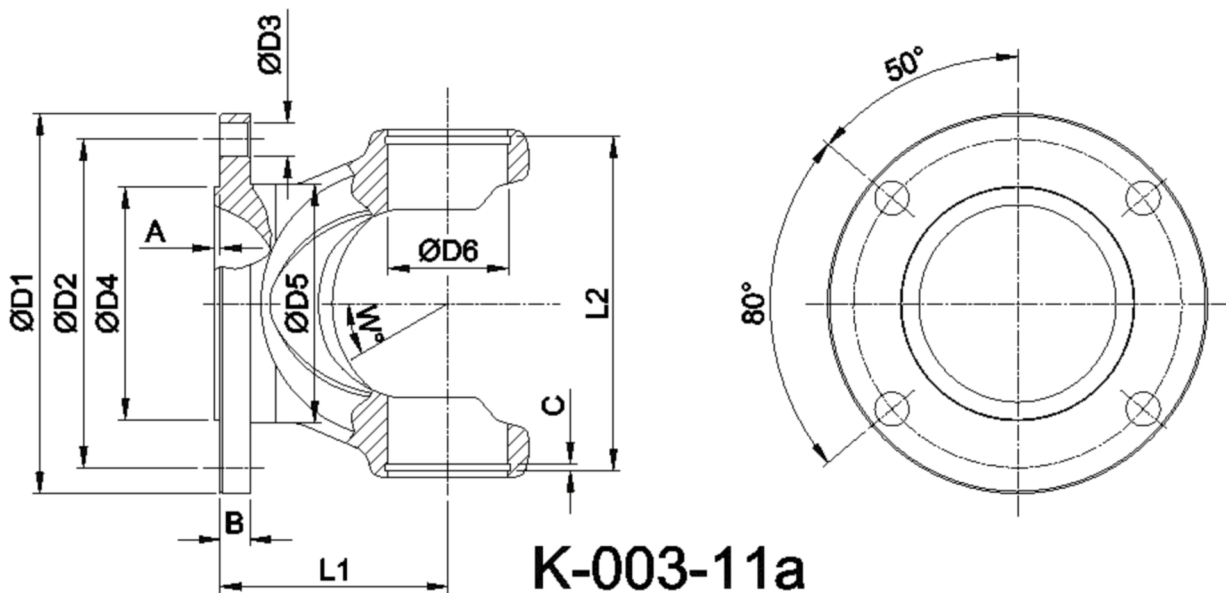

Artikelnummer identification code	0030403-1	Fotos und Bilder dienen nur der Veranschaulichung. Abweichungen in Farbe und Form sind möglich! Photos and figures are for illustration onla. Colour and design ist not guaranteed.
Gabelflansch SAE 150/4-14 / L1=70	flange yoke SAE 150/4-14 / L1=70	
für KR 35x96,8	for UJ 35x96,8	

Beispielabbildung
Example illustration
Exemple d'illustration
Ilustración de ejemplo
Пример иллюстрации

Gewicht: 2,010 kg

D1	150,00	L1	70,00	A	1,60	W	35°
D2	120,65			B	8,00		
D3	14,15						
D4	95,25						
D6	35,00						