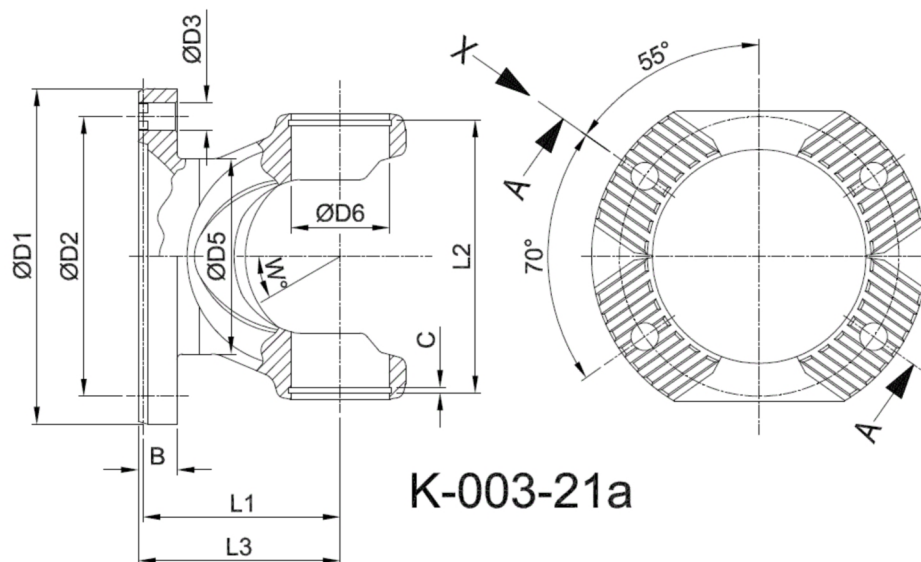

Artikelnummer identification code	<h1>0030391</h1>	Fotos und Bilder dienen nur der Veranschaulichung. Abweichungen in Farbe und Form sind möglich!  Photos and figures are for illustration onla. Colour and design ist not guaranteed.
Gabelflansch KV 120/4-13! / L1=75	flange yoke XS 120/4-13! / L1=75	
für KR 48x116,5	for UJ 48x116,5	

Schnitt Section A-A

Ansicht (View) X

Gewicht: 2,500 kg

D1	122,00	L1	75,00	W	35°
D2	100,00				
D3	13,00				
D6	48,00				