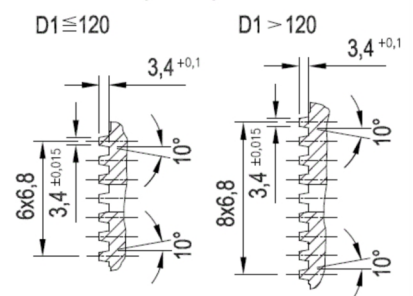

Artikelnummer identification code	<h1>0030391</h1>	Fotos und Bilder dienen nur der Veranschaulichung. Abweichungen in Farbe und Form sind möglich!  Photos and figures are for illustration onla. Colour and design ist not guaranteed.
Gabelflansch KV 120/4-13! / L1=75	flange yoke XS 120/4-13! / L1=75	
für KR 48x116,5	for UJ 48x116,5	

Schnitt Section A-A

Ansicht (View) X

Gewicht: 2,500 kg

D1	122,00	L1	75,00	W	35°
D2	100,00				
D3	13,00				
D6	48,00				