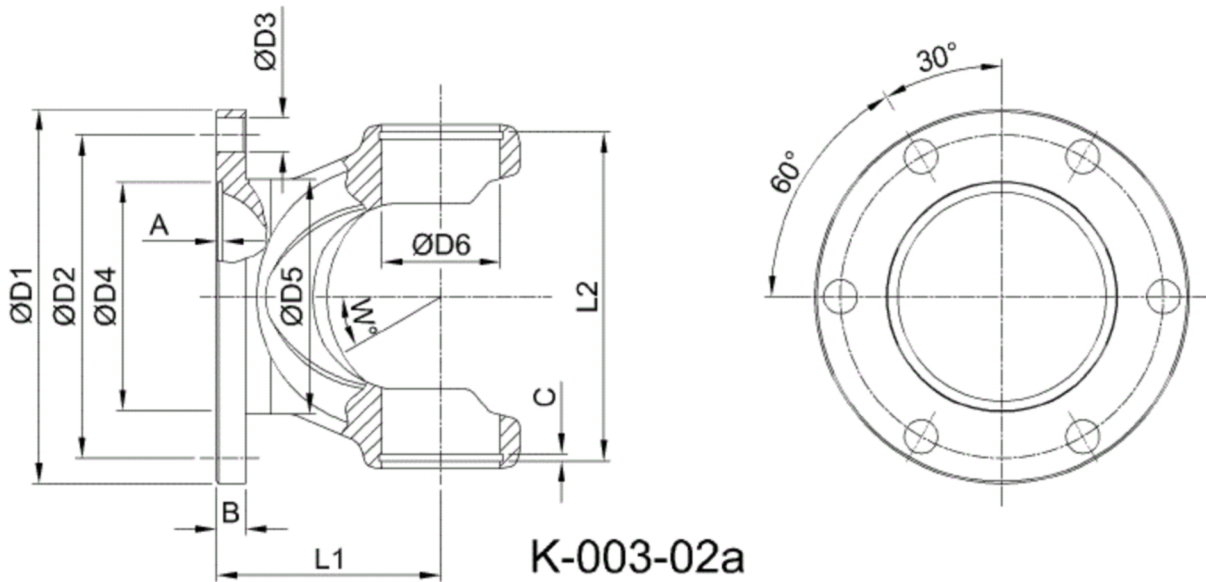

Artikelnummer identification code	0030376	Fotos und Bilder dienen nur der Veranschaulichung. Abweichungen in Farbe und Form sind möglich! Photos and figures are for illustration onla. Colour and design ist not guaranteed.
Gabelflansch DIN 75/6-6 / L1=32		flange yoke 75/6-6 L1=32
für KR 20x47,2 (H7)		for UJ 20x47,2

Beispielabbildung
Example illustration
Exemple d'illustration
Ilustración de ejemplo
Пример иллюстрации

Gewicht: 0,290 kg

D1	75,00	L1	32,00	A	2,20	W	24°
D2	62,00	L2	49,00	B	5,50		
D3	6,00			C	2,00		
D4	42,00						
D5	46,00						
D6	20,00						