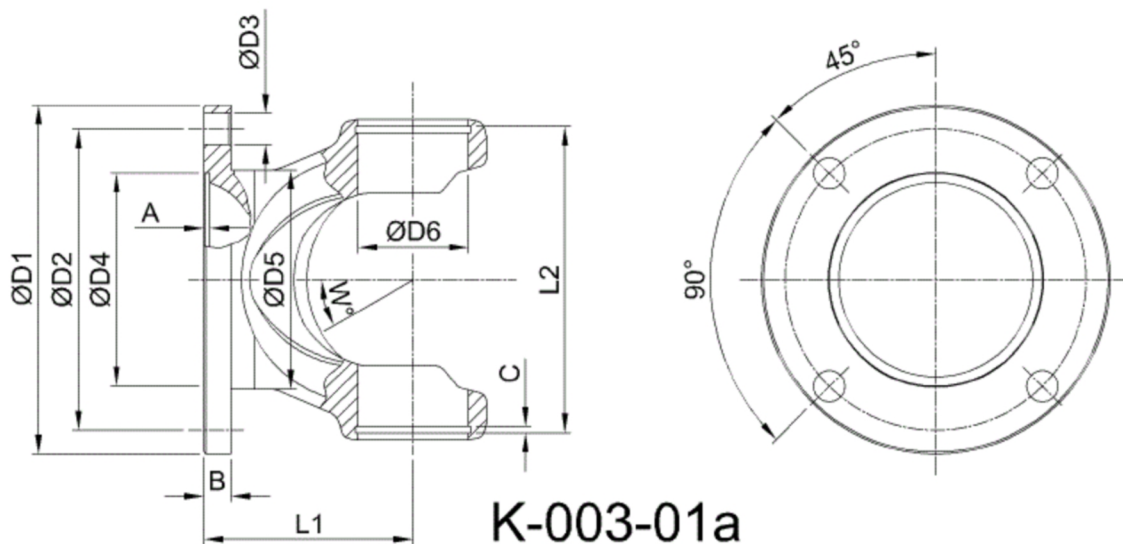

Artikelnummer identification code	<h1>0030351</h1>	Fotos und Bilder dienen nur der Veranschaulichung. Abweichungen in Farbe und Form sind möglich!  Photos and figures are for illustration onla. Colour and design ist not guaranteed.
Gabelflansch DIN 58/4-5 / L1=32		flange yoke 58/4-5 / L1=32
für KR 20x47,2 (H7)		for UJ 20x47,2 (H7)

Gewicht: 0,180 kg

D1	58,00	L1	32,00	A	1,50	W	24°
D2	47,00	L2	49,00	B	3,50		
D3	5,00			C	2,00		
D4	30,00						
D5	37,00						
D6	20,00						