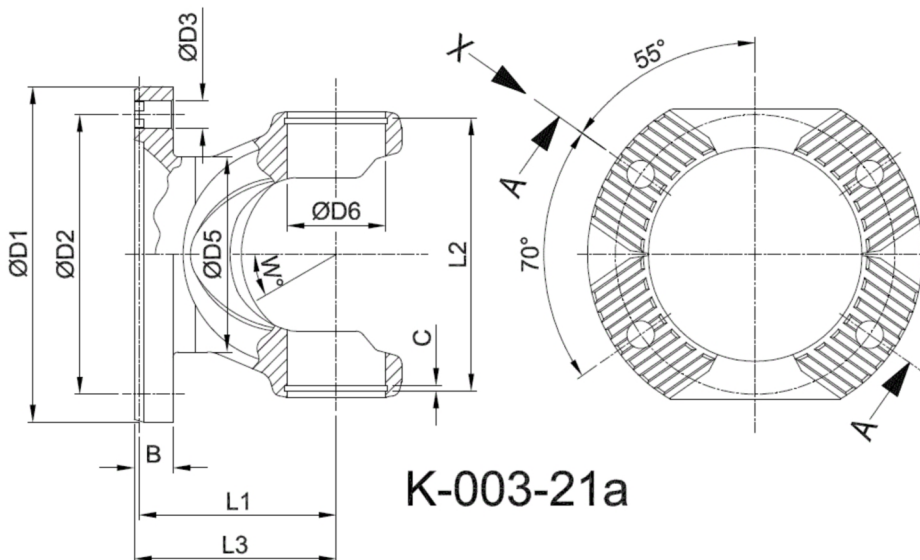

Artikelnummer identification code	<h1>0030350</h1>	Fotos und Bilder dienen nur der Veranschaulichung. Abweichungen in Farbe und Form sind möglich! Photos and figures are for illustration onla. Colour and design ist not guaranteed.
Gabelflansch KV 120/4-11 / L1=68	flange yoke XS 120/4-11 / L1=68	
für KR 35x96,8	for UJ 35x96,8	

Beispielabbildung
Example illustration
Exemple d'illustration
Ilustración de ejemplo
Пример иллюстрации

Schnitt Section A-A

Ansicht (View) X

K-003-21a

Gewicht: 0,000 kg

D1	120,00	L1	68,00	W	30°
D2	100,00				
D3	11,00				
D6	35,00				