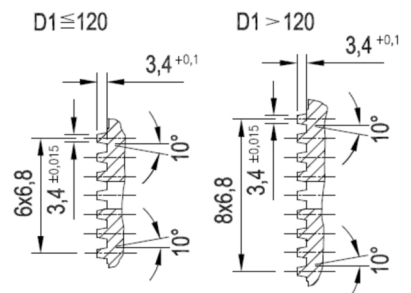

Artikelnummer identification code	<h1>0030350</h1>	Fotos und Bilder dienen nur der Veranschaulichung. Abweichungen in Farbe und Form sind möglich! Photos and figures are for illustration onla. Colour and design ist not guaranteed.
Gabelflansch KV 120/4-11 / L1=68	flange yoke XS 120/4-11 / L1=68	
für KR 35x96,8	for UJ 35x96,8	

Beispielabbildung
Example illustration
Exemple d'illustration
Ilustración de ejemplo
Пример иллюстрации

Schnitt Section A-A

Ansicht (View) X

K-003-21a

Gewicht: 0,000 kg

D1	120,00	L1	68,00	W	30°
D2	100,00				
D3	11,00				
D6	35,00				