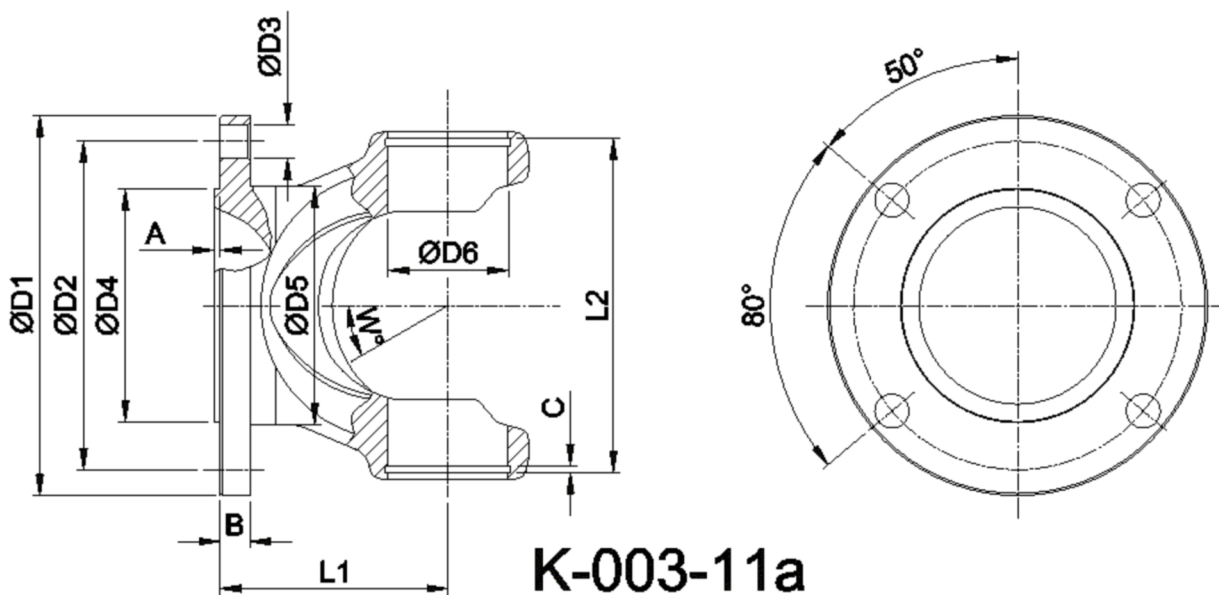

Artikelnummer identification code	<h1>0030281-2</h1>	Fotos und Bilder dienen nur der Veranschaulichung. Abweichungen in Farbe und Form sind möglich! Photos and figures are for illustration onla. Colour and design ist not guaranteed.
Gabelflansch SAE 97/4-10 / L1=58		flange yoke SAE 97/4-10 / L1=58
für KR 30x81,8		for UJ 30x81,8

Gewicht: 1,200 kg

D1	97,00	L1	58,00	A	1,50	W	35°
D2	79,40	L2	84,00	B	7,00		
D3	10,00			C	2,00		
D4	60,32						
D5	58,00						
D6	30,00						