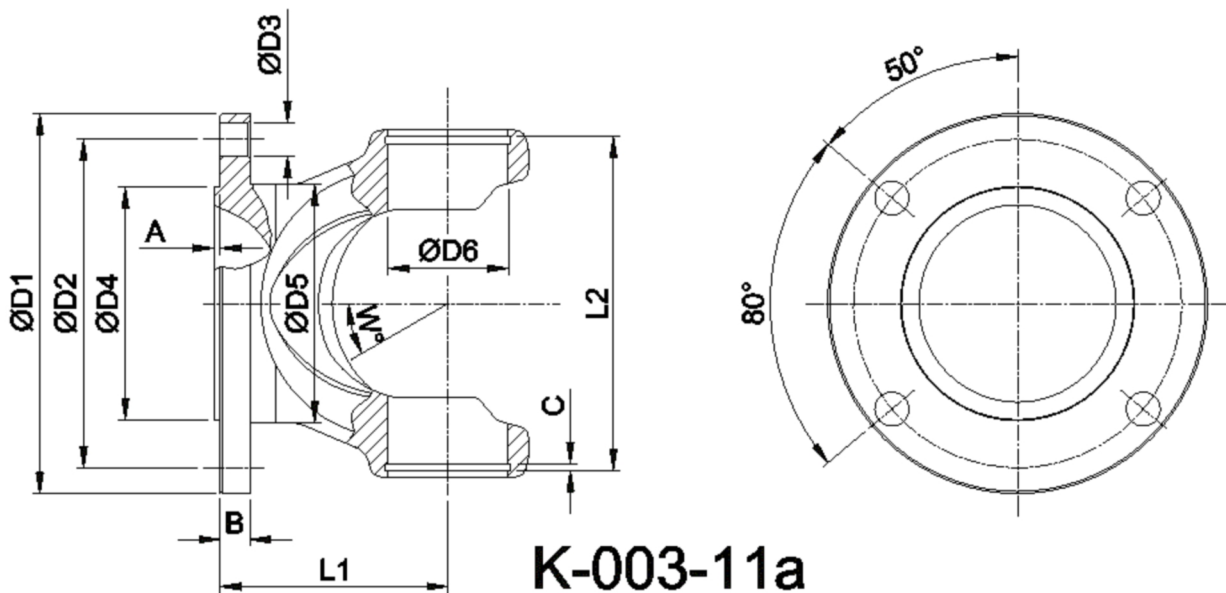

Artikelnummer identification code	<h1>0030272-3</h1>	Fotos und Bilder dienen nur der Veranschaulichung. Abweichungen in Farbe und Form sind möglich! Photos and figures are for illustration onla. Colour and design ist not guaranteed.
Gabelflansch SAE 115/4-12 / L1=70	flange yoke SAE 115/4-12 / L1=70	
für KR 35x96,8	for UJ 35x96,8	

Beispielabbildung
Example illustration
Exemple d'illustration
Ilustración de ejemplo
Пример иллюстрации

Gewicht: 1,250 kg

D1	115,00	L1	70,00	A	2,00	W	35°
D2	95,25			B	8,00		
D3	12,00						
D4	69,85						
D6	35,00						