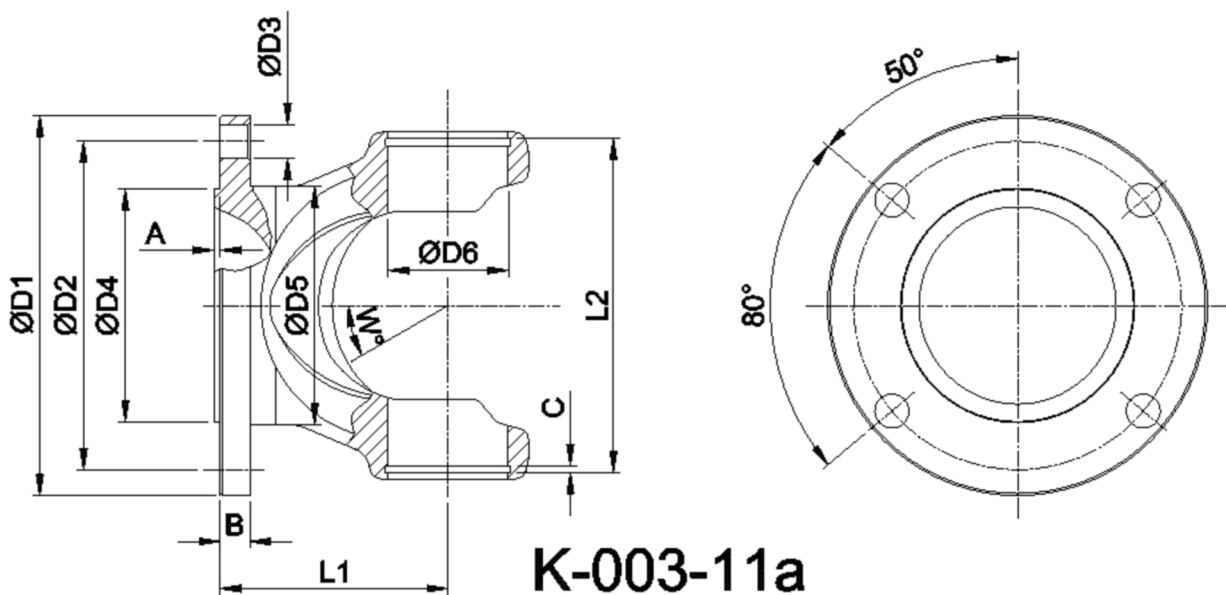

Artikelnummer identification code	0030271-2	Fotos und Bilder dienen nur der Veranschaulichung. Abweichungen in Farbe und Form sind möglich! Photos and figures are for illustration onla. Colour and design ist not guaranteed.
Gabelflansch SAE 115/4-12 / L1=48	flange yoke SAE 115/4-12 / L1=48	
für KR 30x81,8	for UJ 30x81,8	

Beispielabbildung
Example illustration
Exemple d'illustration
Ilustración de ejemplo
Пример иллюстрации

Gewicht: 1,061 kg

D1	115,00	L1	48,00	A	1,50	W	25°
D2	95,25	L2	84,10	B	8,00		
D3	12,00			C	2,00		
D4	69,85						
D5	73,00						
D6	30,00						