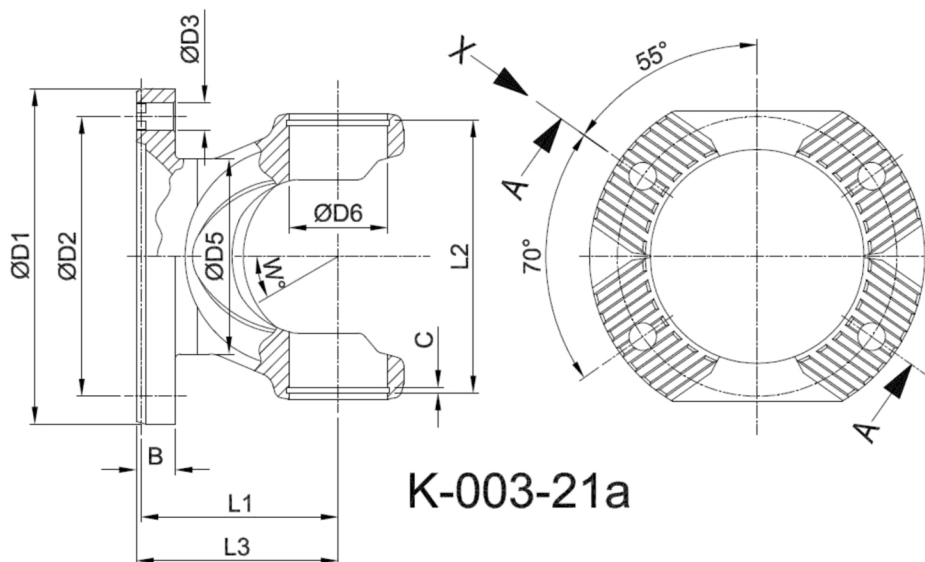

Artikelnummer identification code	<b>0030237-1</b>	Fotos und Bilder dienen nur der Veranschaulichung. Abweichungen in Farbe und Form sind möglich! Photos and figures are for illustration onla. Colour and design ist not guaranteed.
Gabelflansch KV 120/4-11 / L1=75		flange yoke XS 120/4-11 / L1=75
für KR 38x110		for UJ 38x110

Beispielabbildung  
Example illustration  
Exemple d'illustration  
Ilustración de ejemplo  
Пример иллюстрации

Schnitt Section A-A

Ansicht (View) X

Gewicht: 2,000 kg

D1	120,00	L1	75,00	W	35°
D2	100,00				
D3	11,00				
D6	38,00				