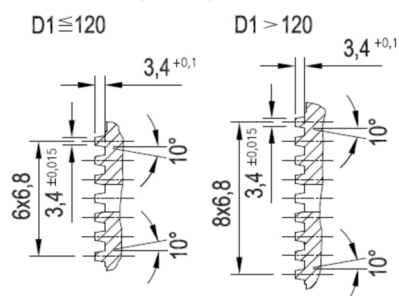

Artikelnummer identification code	<b>0030237-1</b>	Fotos und Bilder dienen nur der Veranschaulichung. Abweichungen in Farbe und Form sind möglich! Photos and figures are for illustration onla. Colour and design ist not guaranteed.
Gabelflansch KV 120/4-11 / L1=75		flange yoke XS 120/4-11 / L1=75
für KR 38x110		for UJ 38x110

Beispielabbildung  
Example illustration  
Exemple d'illustration  
Ilustración de ejemplo  
Пример иллюстрации

Schnitt Section A-A

Ansicht (View) X

Gewicht: 2,000 kg

D1	120,00	L1	75,00	W	35°
D2	100,00				
D3	11,00				
D6	38,00				