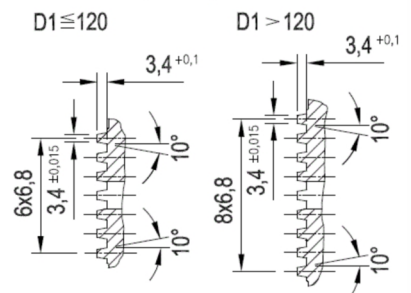

Artikelnummer identification code	<h1>0030204-3</h1>	Fotos und Bilder dienen nur der Veranschaulichung. Abweichungen in Farbe und Form sind möglich! Photos and figures are for illustration onla. Colour and design ist not guaranteed.
Gabelflansch KV 150/4-13 / L1=102	flange yoke XS 150/4-13 / L1=102	
für KR 47,6x135,1	for UJ 47,6x135,1	

Schnitt Section A-A

Ansicht (View) X

Gewicht: 5,000 kg

D1	150,00	L1	102,00	W	44°
D2	130,00	L2	138,67		
D3	13,00				
D6	47,60				