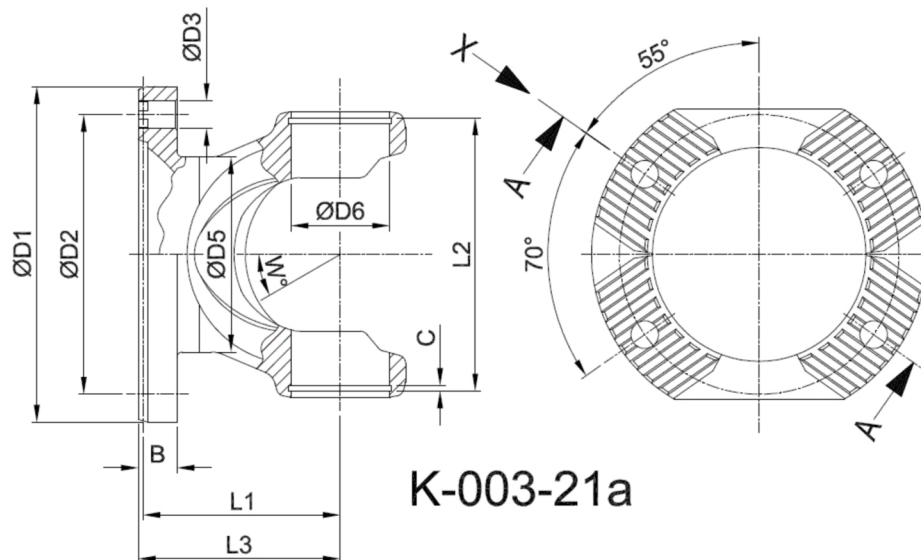

Artikelnummer identification code	<h1>0030204-3</h1>	Fotos und Bilder dienen nur der Veranschaulichung. Abweichungen in Farbe und Form sind möglich! Photos and figures are for illustration onla. Colour and design ist not guaranteed.
Gabelflansch KV 150/4-13 / L1=102	flange yoke XS 150/4-13 / L1=102	
für KR 47,6x135,1	for UJ 47,6x135,1	

Schnitt Section A-A

Ansicht (View) X

Gewicht: 5,000 kg

D1	150,00	L1	102,00	W	44°
D2	130,00	L2	138,67		
D3	13,00				
D6	47,60				