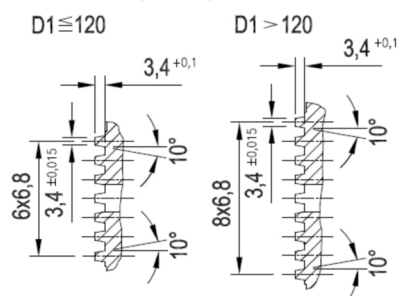

Artikelnummer identification code	<h1>0030204-2</h1>	Fotos und Bilder dienen nur der Veranschaulichung. Abweichungen in Farbe und Form sind möglich! Photos and figures are for illustration onla. Colour and design ist not guaranteed.
Gabelflansch KV 150/4-13 / L1=102	flange yoke XS 150/4-13 / L1=102	
für KR 47,6x135,1	for UJ 47,6x135,1	

Schnitt Section A-A

Ansicht (View) X

Gewicht: 5,000 kg

D1	150,00	L1	102,00	W	44°
D2	130,00				
D3	13,00				
D6	47,60				