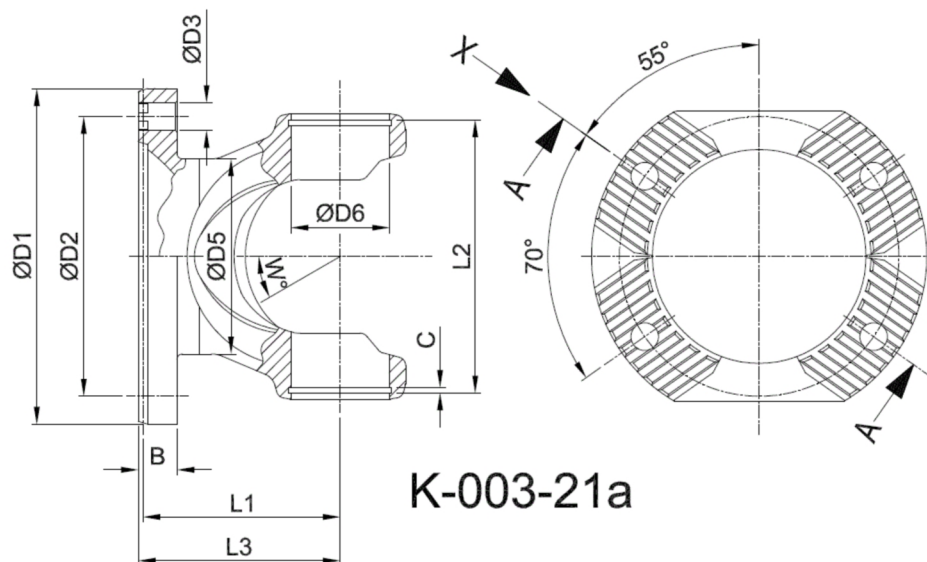

Artikelnummer identification code	<h1>0030204-2</h1>	Fotos und Bilder dienen nur der Veranschaulichung. Abweichungen in Farbe und Form sind möglich! Photos and figures are for illustration onla. Colour and design ist not guaranteed.
Gabelflansch KV 150/4-13 / L1=102	flange yoke XS 150/4-13 / L1=102	
für KR 47,6x135,1	for UJ 47,6x135,1	

Schnitt Section A-A

Ansicht (View) X

Gewicht: 5,000 kg

D1	150,00	L1	102,00	W	44°
D2	130,00				
D3	13,00				
D6	47,60				