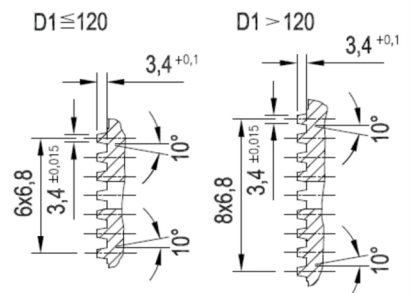

Artikelnummer identification code	<h1>0030182-1</h1>	Fotos und Bilder dienen nur der Veranschaulichung. Abweichungen in Farbe und Form sind möglich! Photos and figures are for illustration onla. Colour and design ist not guaranteed.
Gabelflansch KV 120/4-11 / L1=60	flange yoke XS 120/4-11 / L1=60	
für KR 34,9x92	for UJ 34,9x92	

Beispielabbildung
Example illustration
Exemple d'illustration
Ilustración de ejemplo
Пример иллюстрации

Schnitt Section A-A

Ansicht (View) X

Gewicht: 1,670 kg

D1	120,00	L1	60,00	W	25°
D2	100,00				
D3	11,00				
D6	34,90				