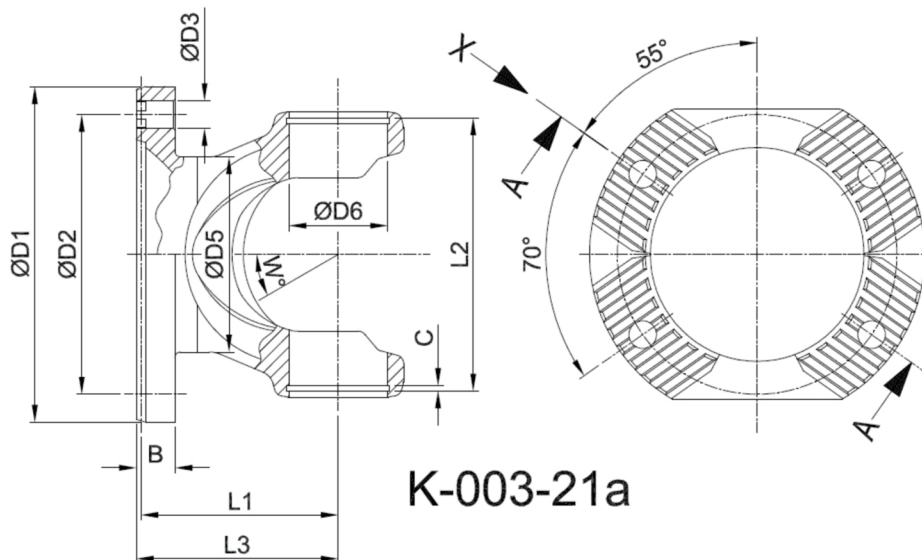

Artikelnummer identification code	<h1>0030182-1</h1>	Fotos und Bilder dienen nur der Veranschaulichung. Abweichungen in Farbe und Form sind möglich! Photos and figures are for illustration onla. Colour and design ist not guaranteed.
Gabelflansch KV 120/4-11 / L1=60	flange yoke XS 120/4-11 / L1=60	
für KR 34,9x92	for UJ 34,9x92	

Beispielabbildung
Example illustration
Exemple d'illustration
Ilustración de ejemplo
Пример иллюстрации

Schnitt Section A-A

Ansicht (View) X

Gewicht: 1,670 kg

D1	120,00	L1	60,00	W	25°
D2	100,00				
D3	11,00				
D6	34,90				