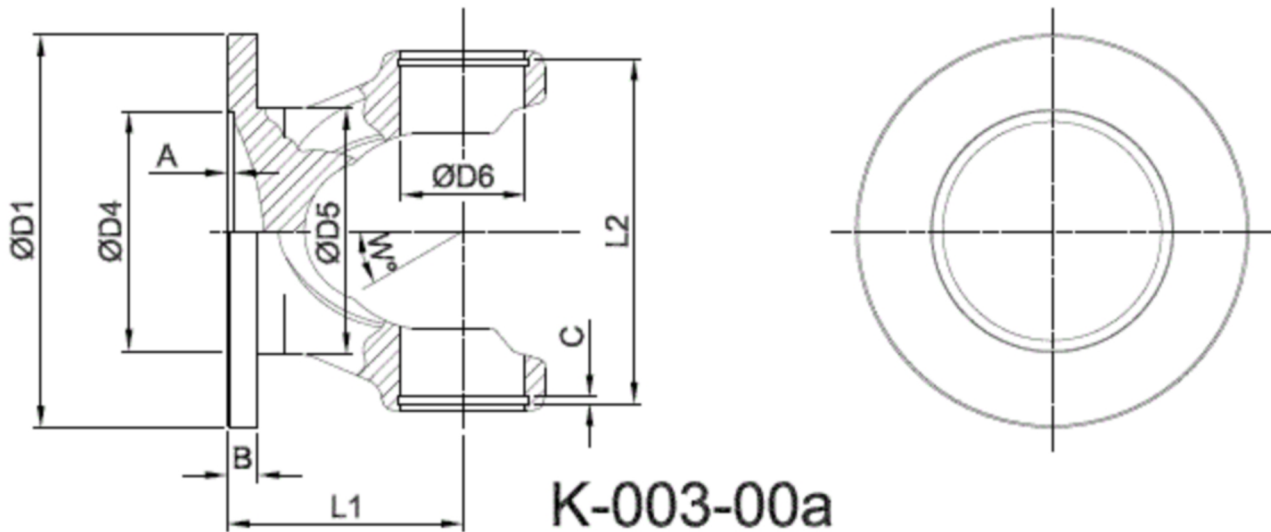

Artikelnummer identification code	<h1>0030130</h1>	Fotos und Bilder dienen nur der Veranschaulichung. Abweichungen in Farbe und Form sind möglich! Photos and figures are for illustration onla. Colour and design ist not guaranteed.
Gabelflansch DIN 75/0-0 / L1=36	flange yoke DIN 75/undrilled / L1=36	
für KR 22x58	for UJ 22x58	

Beispielabbildung
Example illustration
Exemple d'illustration
Ilustración de ejemplo
Пример иллюстрации

Gewicht: 0,280 kg

D1	75,00	L1	36,00	W	24
D4	42,00				
D6	19,00				