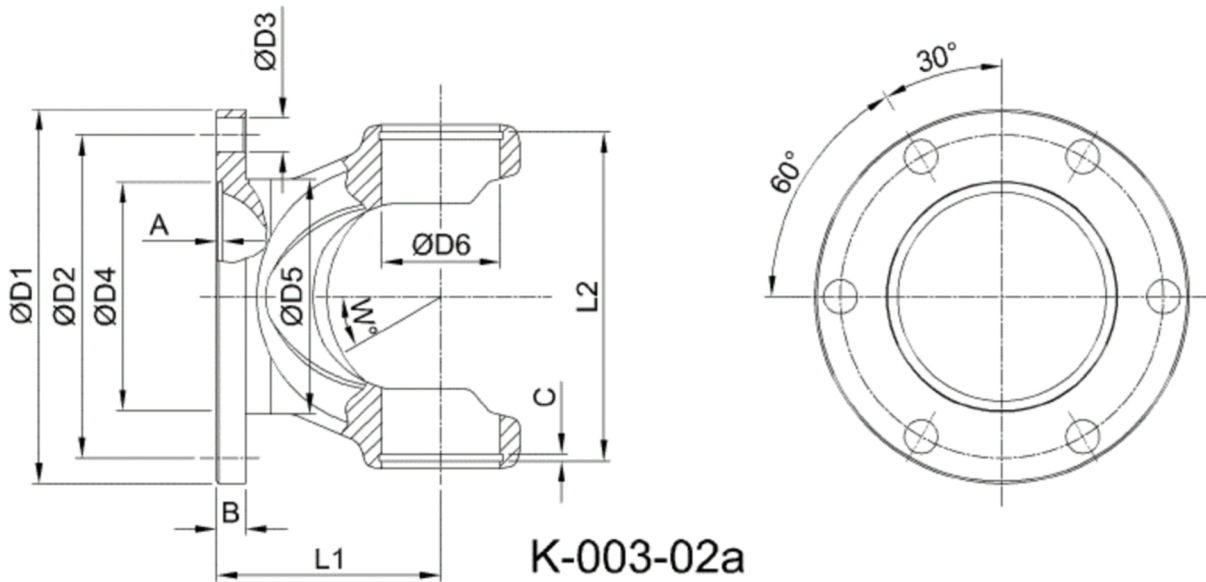

Artikelnummer identification code	0030006	Fotos und Bilder dienen nur der Veranschaulichung. Abweichungen in Farbe und Form sind möglich! Photos and figures are for illustration onla. Colour and design ist not guaranteed.
Gabelflansch DIN 75/6-6 / L1=36		flange yoke DIN 75/6-6 / L1=36
für KR 22x58		for UJ 22x58

Gewicht: 0,300 kg

D1	75,00	L1	36,00	A	2,00	W	25°
D2	62,00	L2	60,00	B	5,50		
D3	6,00			C	2,00		
D4	42,00						
D5	45,00						
D6	22,00						