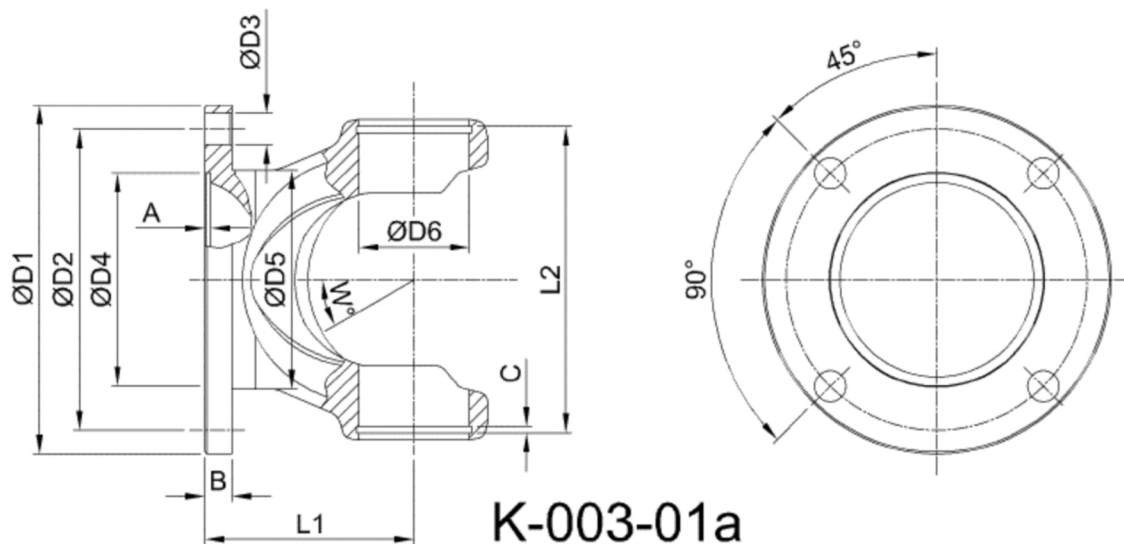

Artikelnummer identification code	0030001-1	Fotos und Bilder dienen nur der Veranschaulichung. Abweichungen in Farbe und Form sind möglich! Photos and figures are for illustration onla. Colour and design ist not guaranteed.
Gabelflansch DIN 58/4-5 / L1=30		flange yoke DIN 58/4-5 / L1=30
für KR 17x41		for UJ 17x41

Beispielabbildung
Example illustration
Exemple d'illustration
Ilustración de ejemplo
Пример иллюстрации

Gewicht: 0,180 kg

D1	58,00	L1	30,00	A	1,50	W	24°
D2	47,00	L2	43,00	B	3,50		
D3	5,00			C	1,50		
D4	30,00						
D5	35,00						
D6	17,00						